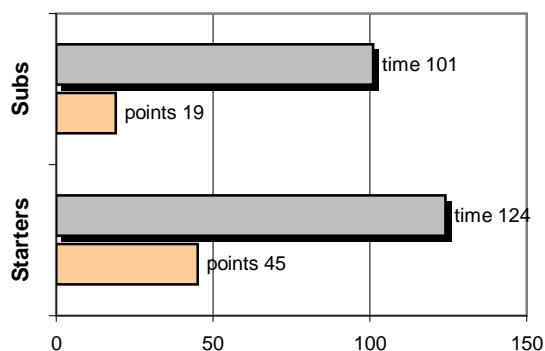

FINAL

Πρωτέας Β. **64** - **60** Κρόνος Αγ. Δ. (Καν. Περίοδος 50-50)

Referees: Φάκωνας

Each Period	1st	2nd	3rd	4th
Πρωτέας Β.	9	13	9	19
Κρόνος Αγ. Δ.	12	14	15	9

End of Period	1st	2nd	3rd	4th
Πρωτέας Β.	9	22	31	50
Κρόνος Αγ. Δ.	12	26	41	50

Coach: Π. Γκαναβίας

ΠΡΩΤΕΑΣ ΒΟΥΛΑΣ

Fast Breaks 2 / 4

# Player	Time (min)	Points	Ft	2p	3p	Rebounds		As	St	Tu	Bl	Fouls		Rkg*
						de	of					Wo	Co	
4 ΠΑΥΛΑΤΟΣ ΣΠ.	31	9	1 / 2	4 / 7	0 / 0	2	0	2	2	5	0	1	3	6
5 ΔΡΙΤΣΑΣ Π.	5	0	0 / 0	0 / 1	0 / 0	2	1	0	0	1	0	0	0	-
6 ΤΣΑΚΝΑΡΙΔΗΣ Ν.	26	3	1 / 2	1 / 2	0 / 0	1	2	0	0	0	0	1	5	4
7 ΚΟΒΑΤΣ Β.	42	11	0 / 0	4 / 12	1 / 5	4	0	1	1	0	1	2	3	6
8 ΣΤΑΥΡΟΠΟΥΛΟΣ Μ.	13	5	2 / 2	0 / 1	1 / 3	0	0	0	0	2	0	2	4	0
16 ΒΛΑΧΟΣ Κ.	0	0	0 / 0	0 / 0	0 / 0	0	0	0	0	0	0	0	0	-
10 ΝΙΚΟΛΑΟΥ Θ.	40	20	3 / 5	7 / 13	1 / 1	6	3	3	3	4	0	7	2	23
17 ΚΟΥΣΙΑΡΗΣ Ν.	0	0	0 / 0	0 / 0	0 / 0	0	0	0	0	0	0	0	0	-
18 ΔΗΜΗΤΡΑΚΑΚΗΣ ΑΛ.	16	2	0 / 0	1 / 2	0 / 0	4	0	0	1	0	3	0	2	9
13 ΜΠΟΥΡΑΣ Π.	20	3	3 / 4	0 / 4	0 / 2	3	1	4	0	4	0	2	5	0
14 ΤΣΑΠΡΑΛΗΣ Μ.	32	11	3 / 6	4 / 12	0 / 0	5	3	1	0	1	1	5	1	9
15 ΒΕΝΕΤΗΣ Χ.	0	0	0 / 0	0 / 0	0 / 0	0	0	0	1	0	0	0	0	-
Team						5	3			1		0	0	
1st quarter		9	3 / 3	3 / 9	0 / 3	9	0	1	2	6	2	4	5	8
2nd quarter		13	1 / 2	6 / 16	0 / 2	7	5	3	1	2	0	2	4	14
3rd quarter		9	1 / 4	4 / 10	0 / 2	6	2	2	2	5	3	5	6	8
4th quarter		19	4 / 5	6 / 12	1 / 2	6	2	3	3	3	0	5	6	22
Overtime		14	4 / 7	2 / 7	2 / 2	4	4	2	0	2	0	4	4	14
Final Stats	225	64	13 / 21	21 / 54	3 / 11	32	13	11	8	18	5	20	25	66
			62%	39%	27%	45								

Starters- Subs ratio