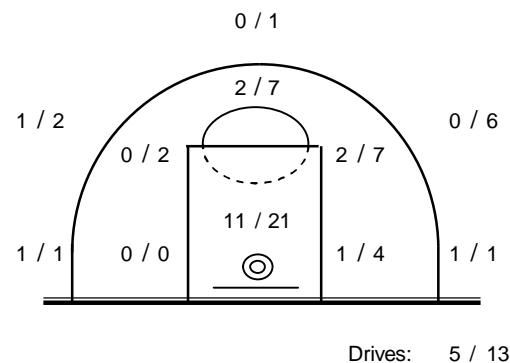

FINAL

Πρωτέας Β. **64** - **60** Κρόνος Αγ. Δ. (Καν. Περίοδος 50-50)

Referees: Φάκωνας

Each Period	1st	2nd	3rd	4th
Πρωτέας Β.	9	13	9	19
Κρόνος Αγ. Δ.	12	14	15	9

End of Period	1st	2nd	3rd	4th
Πρωτέας Β.	9	22	31	50
Κρόνος Αγ. Δ.	12	26	41	50

Coach: Π. Γκαναβίας

ΠΡΩΤΕΑΣ ΒΟΥΛΑΣ

Fast Breaks 2 / 4

# Player	Time (min)	Points	Ft	2p	3p	Rebounds		As	St	Tu	Bl	Fouls		Rkg*
						de	of					Wo	Co	
4 ΠΑΥΛΑΤΟΣ ΣΠ.	31	9	1 / 2	4 / 7	0 / 0	2	0	2	2	5	0	1	3	6
5 ΔΡΙΤΣΑΣ Π.	5	0	0 / 0	0 / 1	0 / 0	2	1	0	0	1	0	0	0	-
6 ΤΣΑΚΝΑΡΙΔΗΣ Ν.	26	3	1 / 2	1 / 2	0 / 0	1	2	0	0	0	0	1	5	4
7 ΚΟΒΑΤΣ Β.	42	11	0 / 0	4 / 12	1 / 5	4	0	1	1	0	1	2	3	6
8 ΣΤΑΥΡΟΠΟΥΛΟΣ Μ.	13	5	2 / 2	0 / 1	1 / 3	0	0	0	0	2	0	2	4	0
16 ΒΛΑΧΟΣ Κ.	0	0	0 / 0	0 / 0	0 / 0	0	0	0	0	0	0	0	0	-
10 ΝΙΚΟΛΑΟΥ Θ.	40	20	3 / 5	7 / 13	1 / 1	6	3	3	3	4	0	7	2	23
17 ΚΟΥΣΙΑΡΗΣ Ν.	0	0	0 / 0	0 / 0	0 / 0	0	0	0	0	0	0	0	0	-
18 ΔΗΜΗΤΡΑΚΑΚΗΣ ΑΛ.	16	2	0 / 0	1 / 2	0 / 0	4	0	0	1	0	3	0	2	9
13 ΜΠΟΥΡΑΣ Π.	20	3	3 / 4	0 / 4	0 / 2	3	1	4	0	4	0	2	5	0
14 ΤΣΑΠΡΑΛΗΣ Μ.	32	11	3 / 6	4 / 12	0 / 0	5	3	1	0	1	1	5	1	9
15 ΒΕΝΕΤΗΣ Χ.	0	0	0 / 0	0 / 0	0 / 0	0	0	0	1	0	0	0	0	-
Team						5	3			1		0	0	
1st quarter		9	3 / 3	3 / 9	0 / 3	9	0	1	2	6	2	4	5	8
2nd quarter		13	1 / 2	6 / 16	0 / 2	7	5	3	1	2	0	2	4	14
3rd quarter		9	1 / 4	4 / 10	0 / 2	6	2	2	2	5	3	5	6	8
4th quarter		19	4 / 5	6 / 12	1 / 2	6	2	3	3	3	0	5	6	22
Overtime		14	4 / 7	2 / 7	2 / 2	4	4	2	0	2	0	4	4	14
Final Stats	225	64	13 / 21	21 / 54	3 / 11	32	13	11	8	18	5	20	25	66
			62%	39%	27%	45								

Starters- Subs ratio

Shot Chart

*Ranking= Points+Rebounds+Assists+Steals+Blocks-Mished Shots-Turnovers (Time Played>7min.)